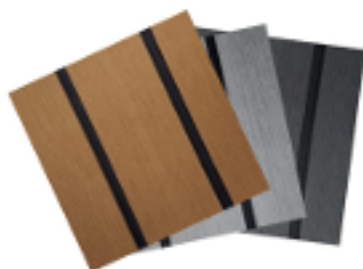

LineDeck

Parvekematot

*Uudenlainen ja helppo tapa lisätä parvekkeesi
käyttömukavuutta, näyttävyyttä ja käyttöikää*

Miellyttävä pinta - Lämmin jalalle - Vaimentaa ääntä

Hyvä pito portaissa - Vettä ja likaa hylkivä

VTT:n testaama

LineDeck-matot läpäisevät ISO 11925-syttymistestin kriteerit.

BRUSHLINE

TEAKLINE

STRAIGHTLINE